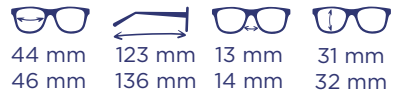

ROSA CRISTALLO/ROSA CHIARO

44:NAO3140344 46:NAO3140346

SLEEK CREW

Mini banda e banda incluse

CALIBRO 44(4-6 anni) **46**(6-8 anni) **48**(8-12 anni)

44 mm	115 mm	13 mm	31 mm
46 mm	125 mm	14 mm	32 mm
48 mm	125 mm	15 mm	33 mm

NAVY SATINATO/VERDE

44:NAO3101244 46:NAO3101246 48:NAO3101248

TURCHESE SATINATO SCURO/TURCHESE

44:NAO3101344 46:NAO3101346 48:NAO3101348

twitch

Mini banda e banda incluse

CALIBRO 44(4-6 anni) 46(6-8 anni)

NANO •indistruttibili
15° ANNIVERSARIO