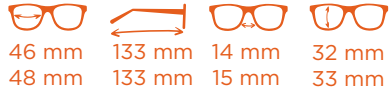

CREW

Mini banda e banda incluse

CALIBRO 46(6-8 anni) 48(8-12 anni)

CERNIERA
MEDIA