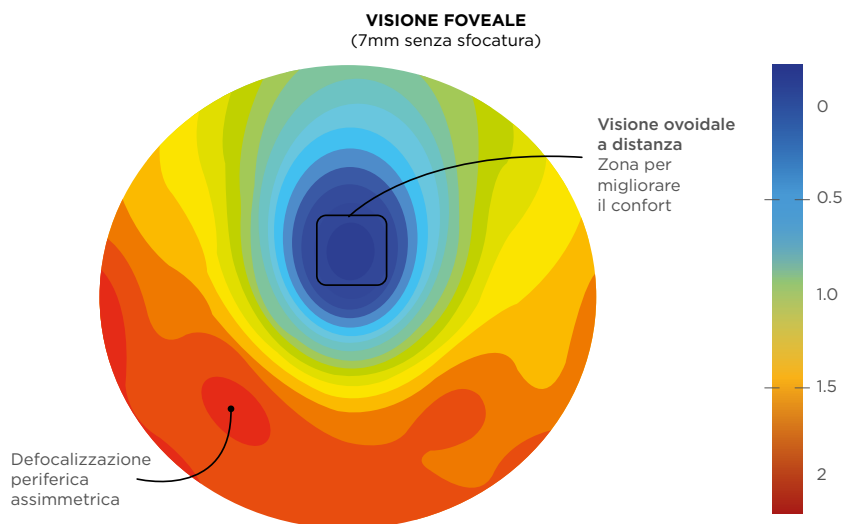

VERIFICA LA DISPONIBILITÀ NEL TUO PAESE

LA SINERGIA PERFETTA

Il successo del **MYOP-K** risiede nella sua perfetta sinergia con le montature **Nano Vista**, formando un tandem imbattibile. Il nostro materiale brevettato **Siliflex™** è ultrasensibile, flessibile e ipoallergenico, senza BPA, a base vegetale e riciclabile al 100%, il che ci rende le cornici **#INDISTRUTTIBILI**.

Progettate specificamente per i bambini, non sono semplicemente versioni ridimensionate di occhiali per adulti; utilizziamo le scansioni facciali dei bambini per un adattamento preciso in ogni fase della crescita. Inoltre, hanno una fascia intercambiabile per lo sport e una mini fascia. Questa **versatilità** permette di adattarsi alla vita dei bambini e di mantenere le lenti nella giusta posizione per tutto il giorno.

NANO
VISTA 

MYOP-K

COME FUNZIONA?

Nano Vista MYOP-K nasce dopo anni di ricerca e sviluppo.

La sua tecnologia rivoluzionaria si basa su una zona centrale nitida e sfocatura periferica che assicura che tutti i raggi di luce siano focalizzati all'interno della retina, evitando una maggiore allungamento dell'occhio e quindi rallentando il l'avanzamento della miopia.

3. Nel 73% dei bambini l'aumento della miopia è stato inferiore a 0,25D dopo un anno di uso.
4. Studio clinico prospettico controllato, randomizzato e in doppio cieco condotto dalla Università europea di Madrid con 83 bambini (trial clinico NCT05250206).