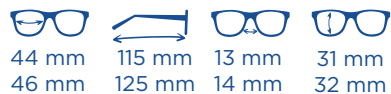

44 mm	116 mm	13 mm	31 mm
46 mm	133 mm	14 mm	32 mm

VERDE SATINATO/AZZURRO

44:NAO3002044 46:NAO3002046

**LAMPONE SATINATO/
VETRO ROSA CHIARO**

44:NAO3002144 46:NAO3002146

BICOLORE NAVY OPACO/GIALLO

44:NAO3000844 46:NAO3000846

BICOLORE VIOLA/ROSA

44:NAO3000744 46:NAO3000746

BLU CRISTALLO/BLU

44:NAO3000244 46:NAO3000246

SLEEK REPLAY

Mini banda e banda incluse

CALIBRO 44(4-6 anni) 46(6-8 anni)

44 mm 115 mm 13 mm 31 mm
46 mm 125 mm 14 mm 32 mm