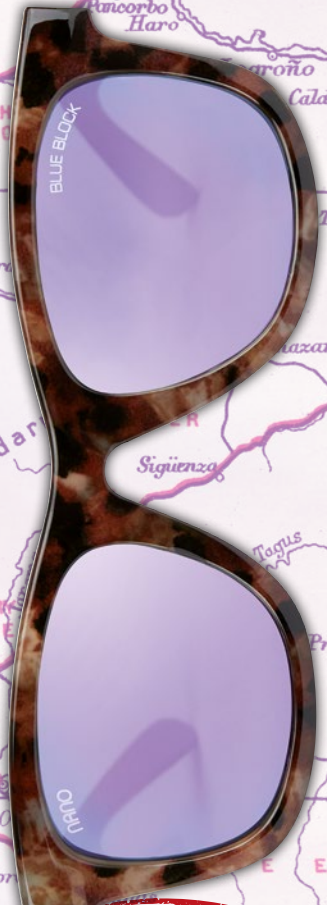

MATTE BLACK/RED
RVO red+Blue Block+Antireflection
49: **NS52514**

Material: Polycarbonate · Category 3 // Base 6 // 10 - 14 Years

GLUP L

46

135

21

120

Material: Polycarbonate · Category 3 // Base 6 // L: 8 - 12 Years