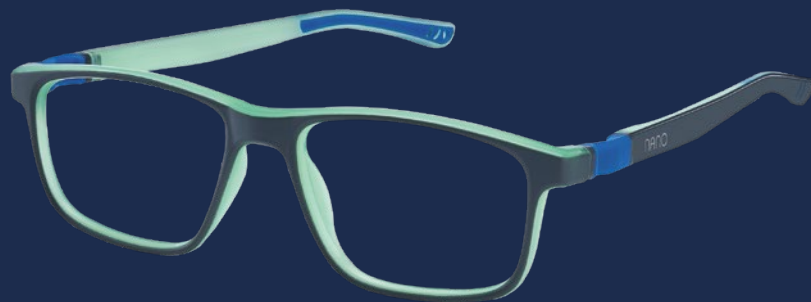

MEDIUM HINGE

NEW

BICOLOR PURPLE/LIGHT PINK GLOW
50:NAO3031950 52:NAO3031952

CRYSTAL NAVY/YELLOW GLOW
50:NAO3030950 52:NAO3030952

BLACK/BLUE GLOW
50:NAO3031050 52:NAO3031052

MATTE NAVY/GREEN GLOW
50:NAO3031150 52:NAO3031152

FANGAME 3.0

NANOGLOW

FANBOY 3.0

CALIBER				
52 (14-16 years)	52mm	148mm	15mm	38mm
54 (+16 years)	54mm	148mm	16mm	39mm

Measures according to the DIN EN ISO 8624 standard.

MEDIUM HINGE

SATIN BLACK/ORANGE GLOW/DARK ORANGE
48:NAO3171752 50:NAO3171754

CRYSTAL BLUE/BLUE GLOW/GREEN
48:NAO3171852 50:NAO3171854

BICOLOR SATIN GREY/GREEN GLOW/BLUE
48:NAO3171952 50:NAO3171954

BICOLOR BLACK/YELLOW GLOW
48:NAO3172052 50:NAO3172054

NEW

FANBOY 3.0

NANOGLOW
GLOWS IN THE DARK